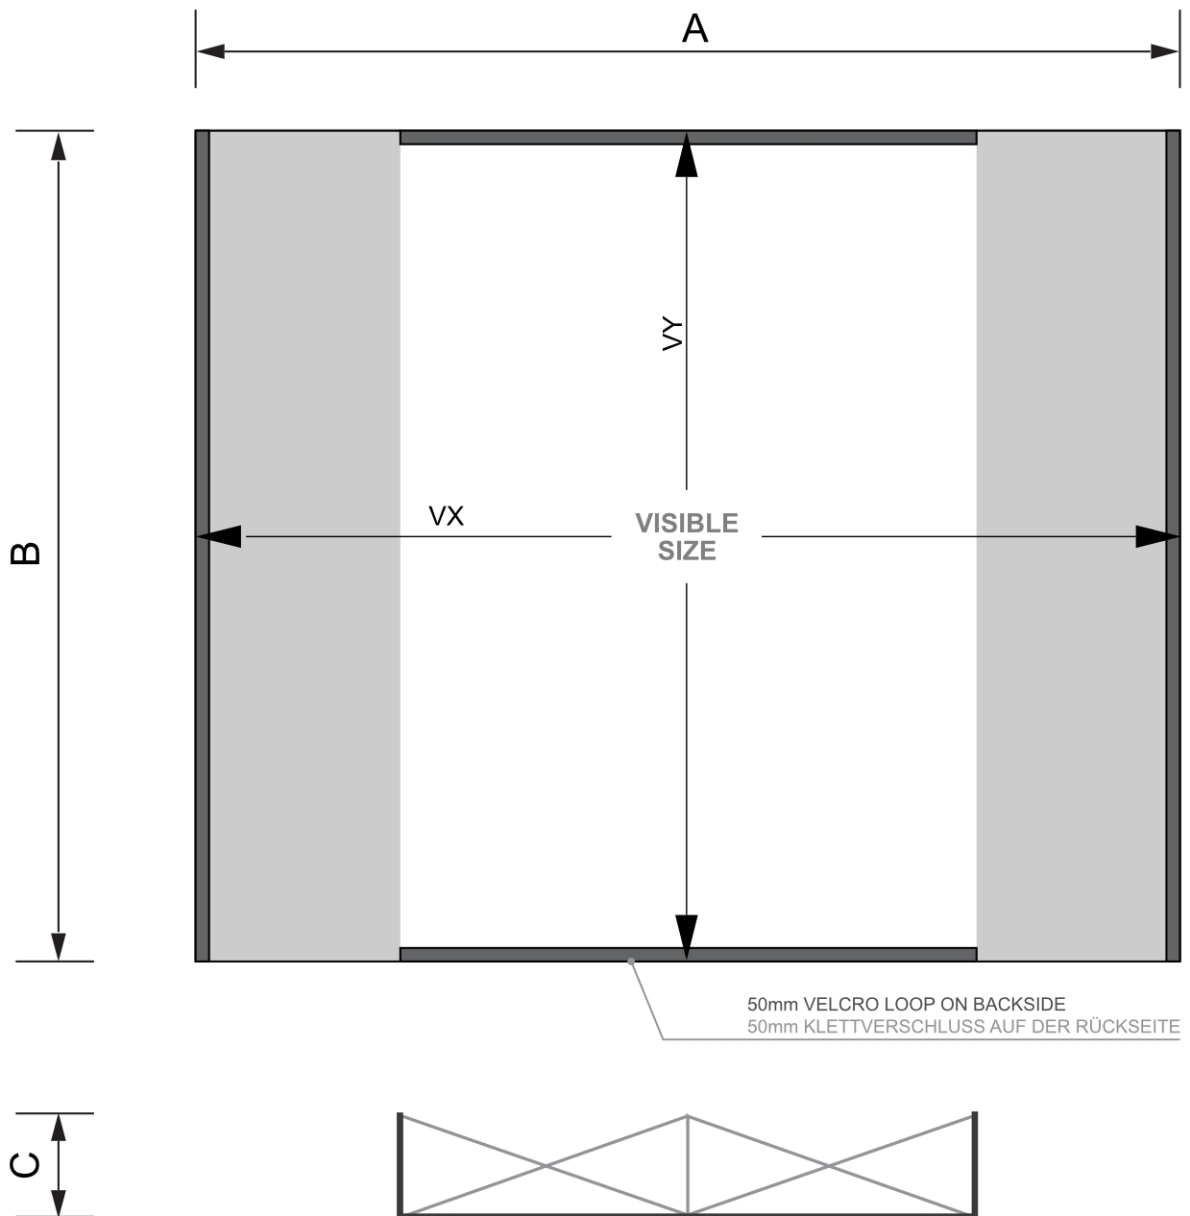

PRODUKT ARKUSZ

Pop-Up Farbic Straight 3 x 3

PUF33S

- Łatwe mocowanie i wymiana nadruku na tkaninie za pomocą rzepu
- Instalacja bez użycia narzędzi w mniej niż 5 minut
- Wybierz stabilną walizkę na kółkach lub miękką torbę do transportu

PRODUKT ARKUSZ

Pop-Up Farbic Straight 3 x 3

PUF33S

PRODUKT ARKUSZ

Pop-Up Farbic Straight 3 x 3

PUF33S

PODSTAWOWE INFORMACJE

SKU	Sizes (mm) (A x B x C)	Format (mm)	Widoczny rozmiar (mm) (VXxVY)	Rozstaw otworów (mm) (XxY)
PUF33S	2240 x 2250 x 300	3 x 3 (2240 x 2250 mm)	2840 x 2250 mm	-

Orientacja	Weight (kg)
Pionowy	12,49

PARAMETRY ELEKTRYCZNE

Oświetlenie	Kolor oświetlenia (K)	Luminancja (cd)	Intensywność światła (lx)	Moc (W)
Nie	-	-	-	-

INFORMACJE O OPAKOWANIU

Pakowanie 1 (mm)	Pakowanie 2 (mm)	Pakowanie 3 (mm)
970 x 490 x 390	-	-